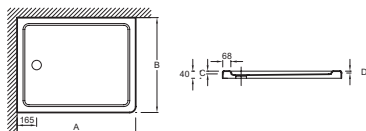

Преимущества при монтаже

- Варианты установки: отдельностоящий или встраиваемый, высота 4 см

Технические характеристики

- РАЗМЕРЫ (СМ): 170 x 90 x 4 см
- МАТЕРИАЛ: Flight (композит+акрил)
- РИСУНОК ПОВЕРХНОСТИ: Гладкая
- Гарантия 10 лет

- ВЕС: 51 кг
- ФОРМА: Прямоугольные
- Без сифона, диаметр 90 мм
- В качестве опции: набор для увеличения высоты (высота 10 см), герметичная прокладка по периметру, антискользящее покрытие (класс С, в соответствии со стандартом DIN 51097)

Технический чертёж

mm	A	B	C	D	↙
E62461	900	760	25	14	9
E62650	900	800	25	14	9
E62484	1000	700	25	12	9
E62446	1000	760	25	12	9
E62447	1000	800	25	12	9
E62651	1000	900	25	12	9
E62448	1100	800	25	12	11
E62485	1200	700	25	9	11
E62449	1200	760	25	9	11
E62450	1200	800	25	9	11
E62451	1200	900	25	9	11
E62652	1200	1000	25	9	11
E62486	1400	700	25	5	13
E62452	1400	760	25	5	13
E62453	1400	800	25	5	13
E62481	1400	900	25	4	13
E62653	1400	1000	25	5	13
E62487	1500	700	24	3	13
E62454	1500	760	24	3	13
E62455	1600	700	24	4	13
E62456	1600	760	24	4	13
E62482	1600	900	24	4	13
E62457	1700	700	24	4	13
E62458	1700	760	24	4	13
E62483	1700	900	24	4	13

Спецификация продукта: Цветной акриловый душевой поддон 170 x 90 см. E62483. Коллекция: FLIGHT. РАЗМЕРЫ (СМ): 170 x 90 x 4 см. ВЕС: 51 кг. МАТЕРИАЛ: Flight (композит+акрил). ФОРМА: Прямоугольные. РИСУНОК ПОВЕРХНОСТИ: Гладкая. Без сифона, диаметр 90 мм. Гарантия 10 лет. В качестве опции: набор для увеличения высоты (высота 10 см), герметичная прокладка по периметру, антискользящее покрытие (класс С, в соответствии со стандартом DIN 51097).